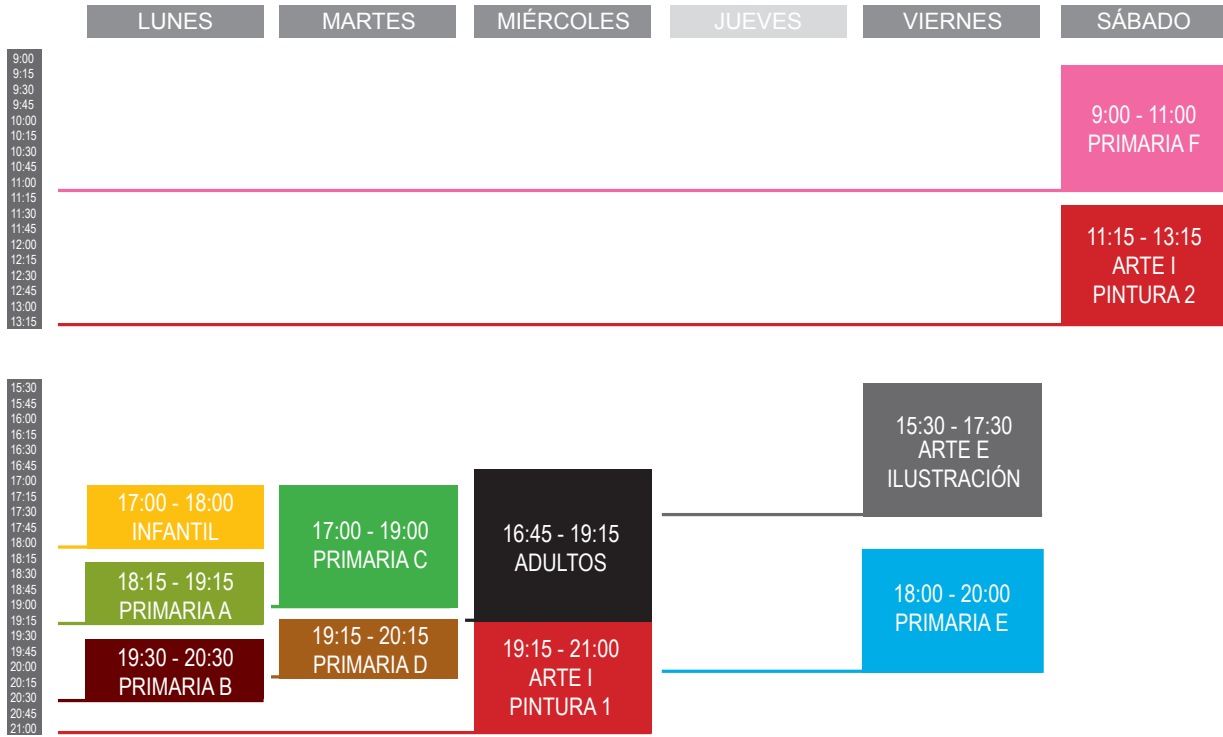

HORARIOS CURSO 2023/24

NOTA: Se ruega máxima puntualidad, así como avisar en caso de que se produzca ausencia lectiva del alumno.